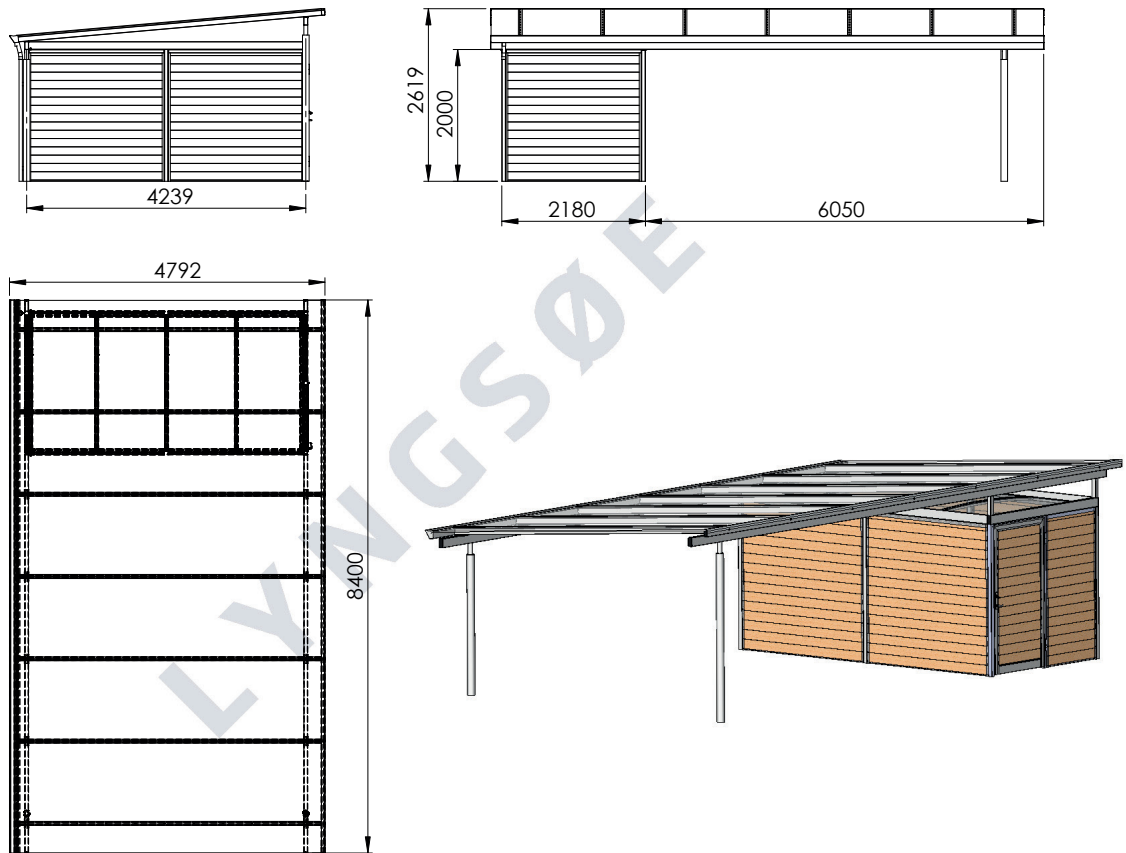

MÅLTEGNINGER PLAN CARPORT

Har du spørgsmål til måltegningerne?
Giv os et kald på **70 20 61 41** og snak med en af vores rådgivere.

PLAN 1,0

PLAN 1,0+

PLAN 1,5

PLAN 1,5+

PLAN 2,0

PLAN 2,0+