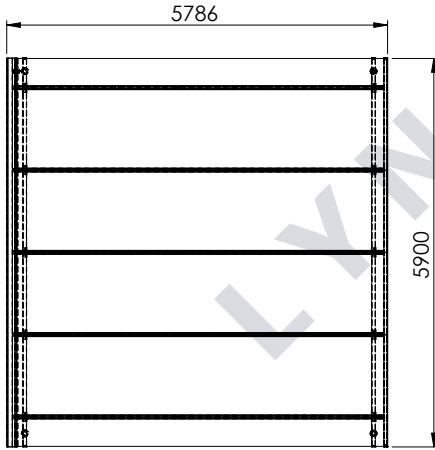

MÅLTEGNINGER PLAN CARPORT

Har du spørgsmål til måltegningerne?
Giv os et kald på **70 20 61 41** og snak med en af vores rådgivere.

PLAN 1,0

PLAN 1,0+

PLAN 1,5

PLAN 1,5+

PLAN 2,0

PLAN 2,0+