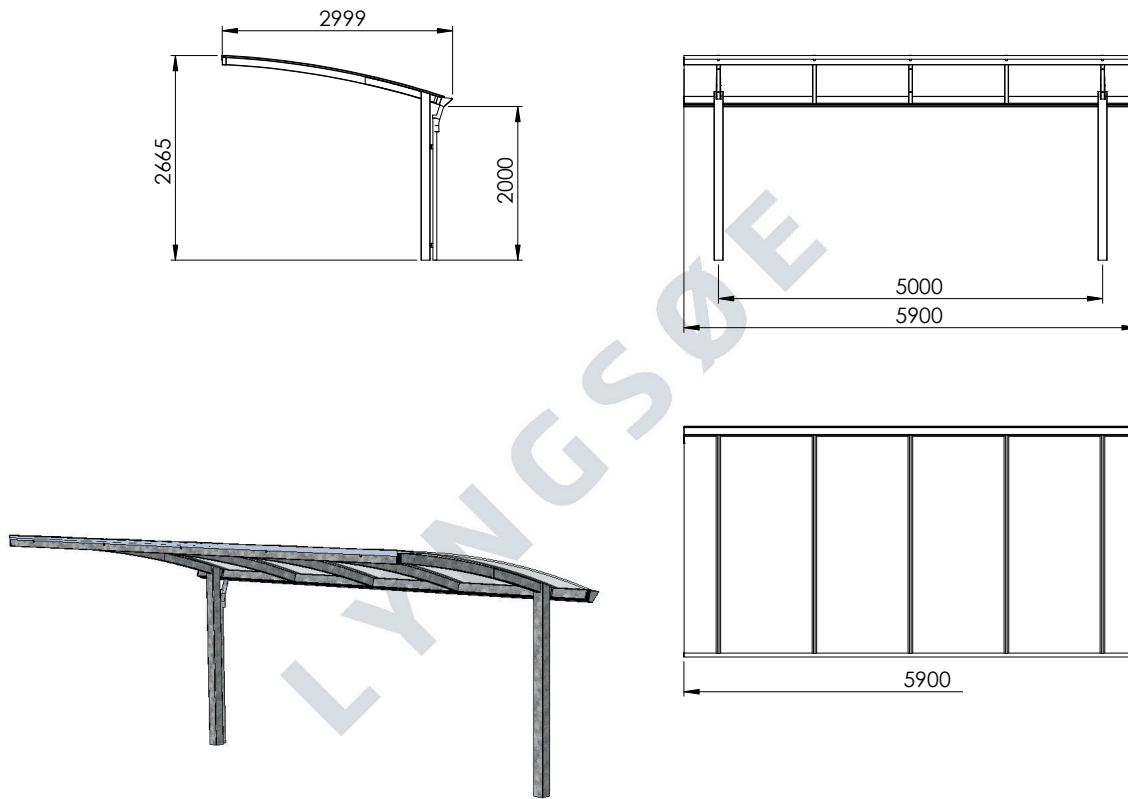

MÅLTEGNINGER WING CARPORT

Har du spørgsmål til måltegningerne?
Giv os et kald på **70 20 61 41** og snak med en af vores rådgivere.

WING 1,0

WING 2,0