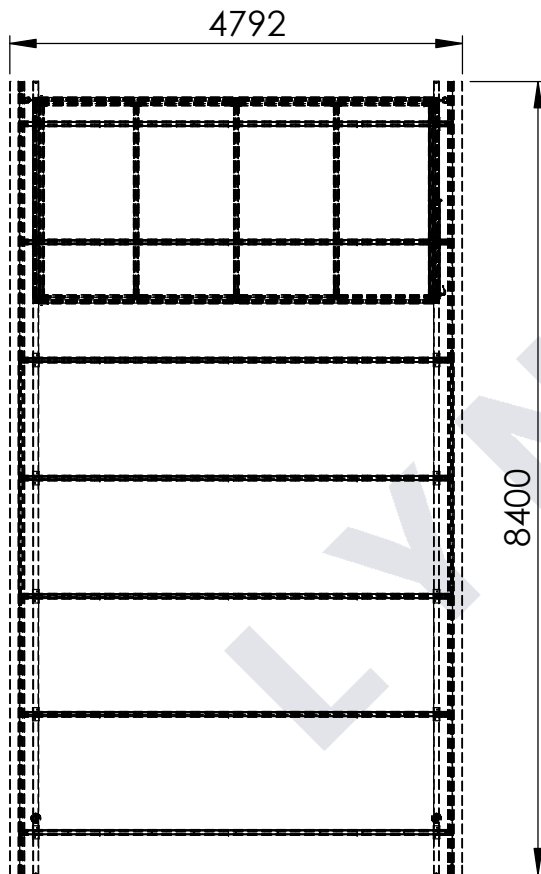

Elipse 1,5+

**LYNGSØE**

Designet til bil og bolig

lyngsoe.dk

Tlf. 70 20 61 41