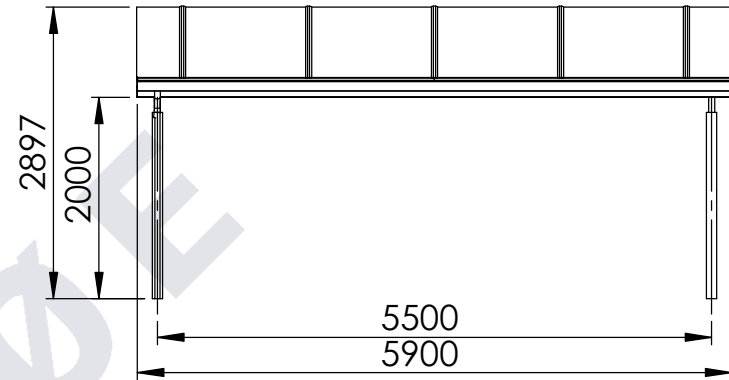

Elipse 3,0

LYNGSØE

Designet til bil og bolig

lyngsoe.dk

Tlf. 70 20 61 41