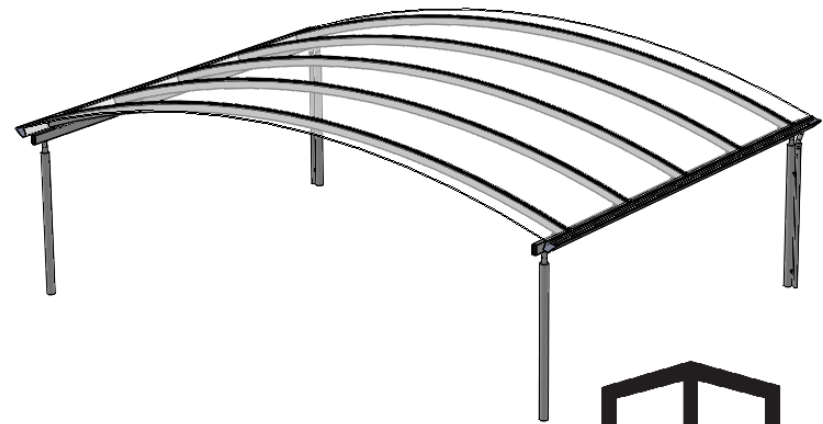

Elipse 3,0

LYNGSØE

Designet til bil og bolig

lyngsoe.dk

Tlf. 70 20 61 41