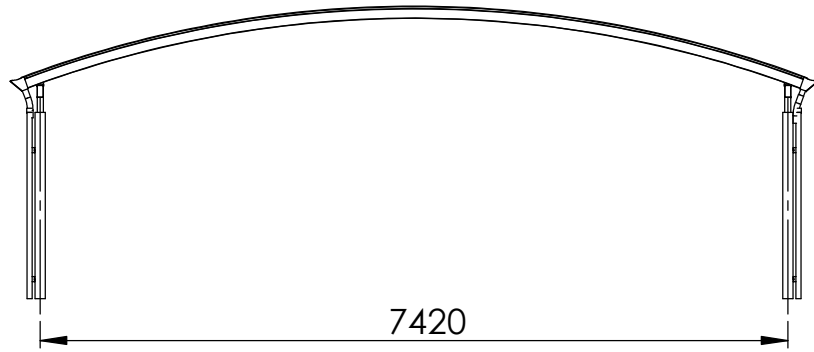

Elipse 3,0

LYNGSØE

Designet til bil og bolig

lyngsoe.dk

Tlf. 70 20 61 41