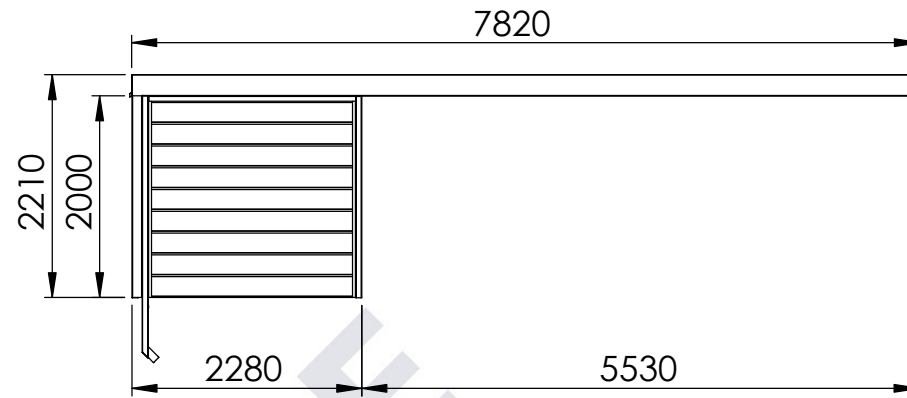

UNA 2,5+

LYNGSØE

Designet til bil og bolig

lyngsoe.dk

Tlf. 70 20 61 41