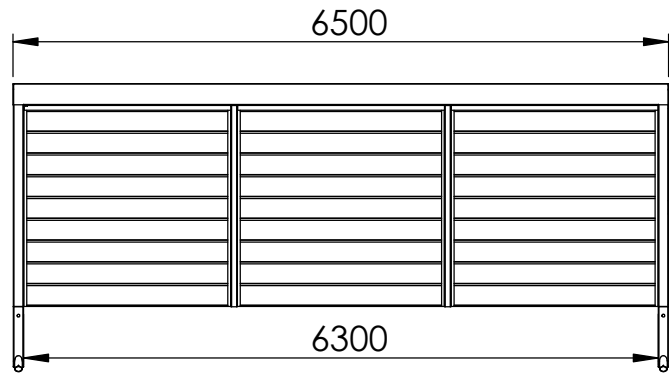

UNA 2,5+

LYNGSØE

Designet til bil og bolig

lyngsoe.dk

Tlf. 70 20 61 41