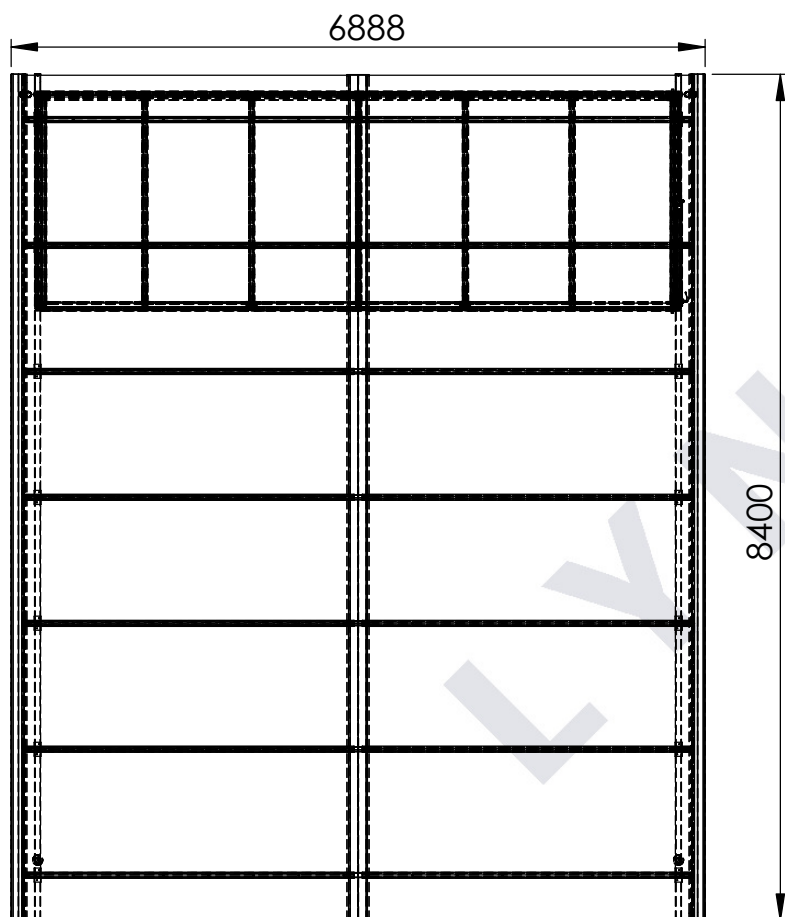

PEAK 2,5+

  
**LYNGSØE**

Designet til bil og bolig

[lyngsoe.dk](http://lyngsoe.dk)

Tlf. 70 20 61 41