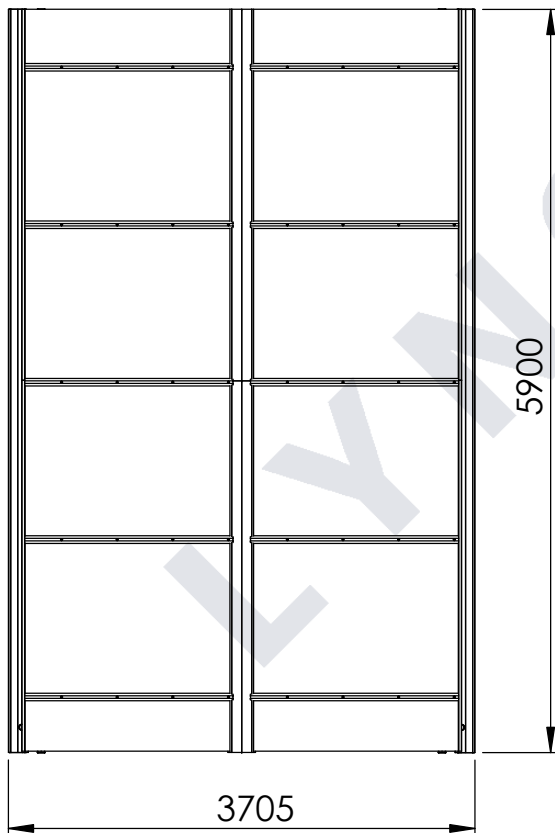

PEAK 1,0

LYNGSØE

Designet til bil og bolig

lyngsoe.dk

Tlf. 70 20 61 41