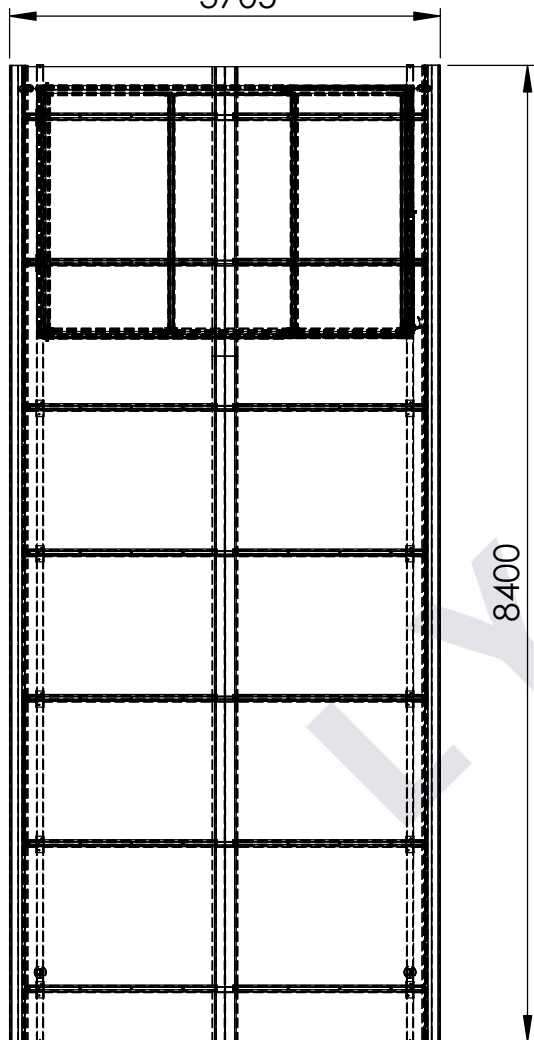

PEAK 1,0+

LYNGSØE

Designet til bil og bolig

lyngsoe.dk

Tlf. 70 20 61 41