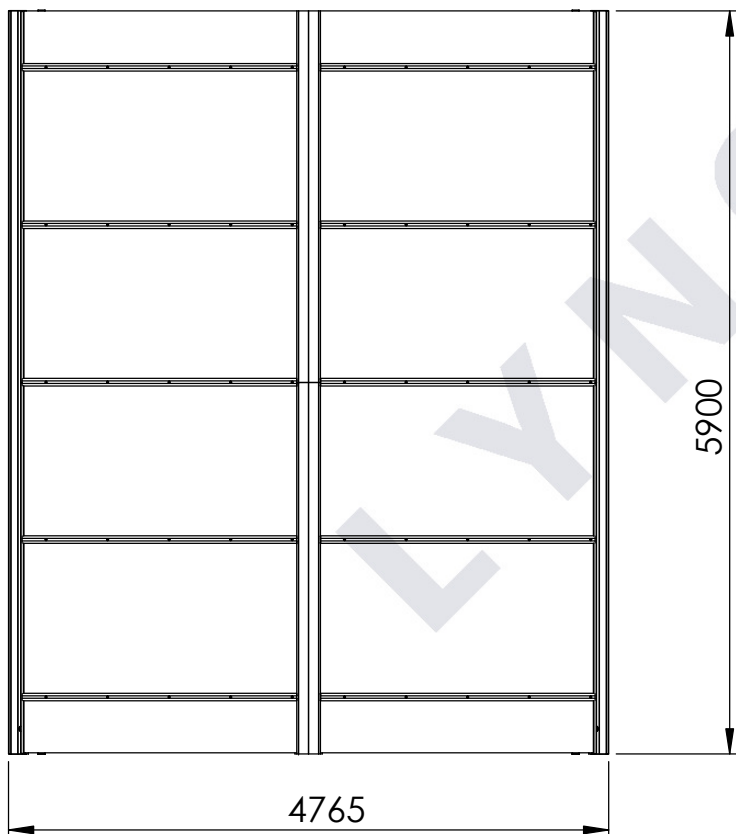

PEAK 1,5

  
**LYNGSØE**  
Designet til bil og bolig  
lyngsoe.dk  
Tlf. 70 20 61 41