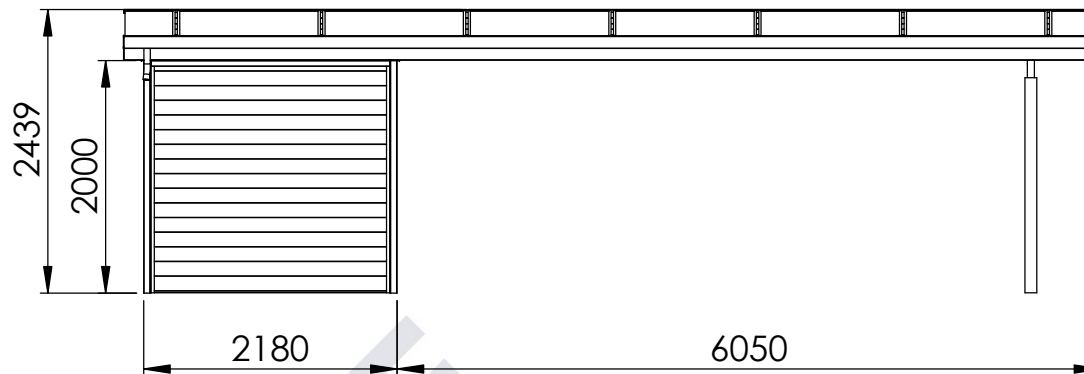

PEAK 1,5+

4240

4765

2439

2000

2180

6050

8400