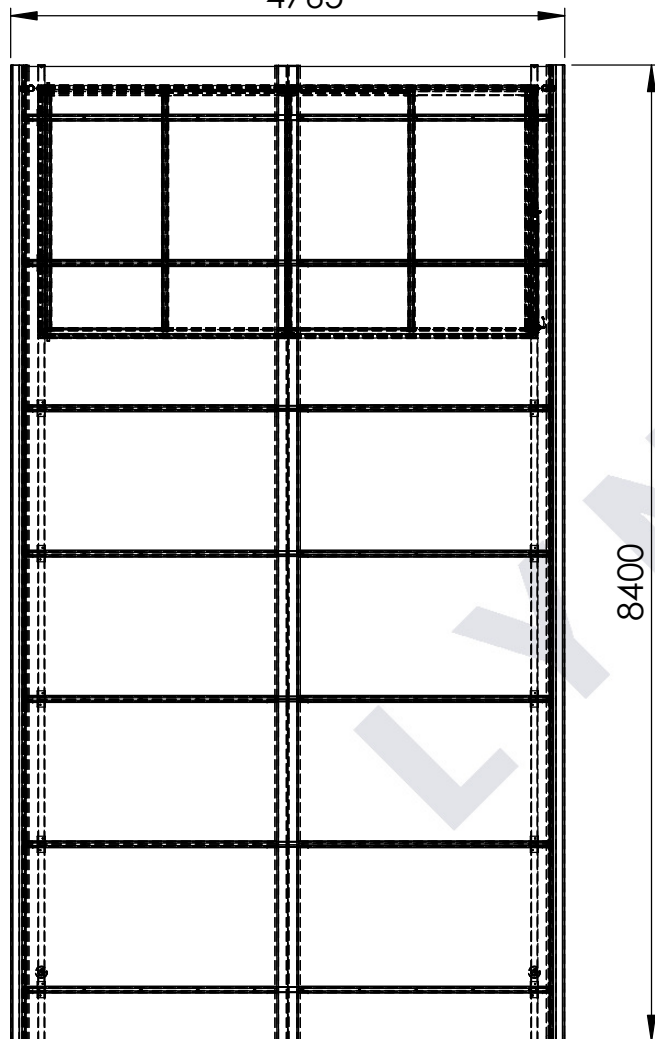

PEAK 1,5+

4240

4765

2439

2000

2180

6050

8400