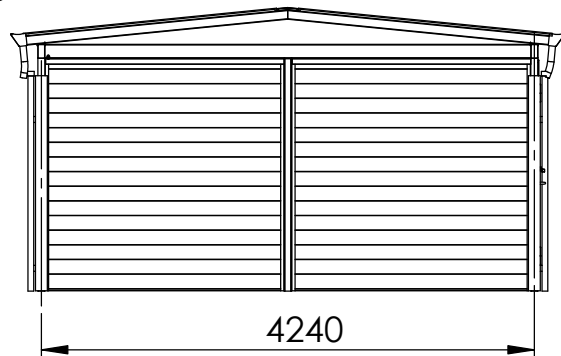

PEAK 1,5+

4240

4765

2439

2000

2180

6050

8400