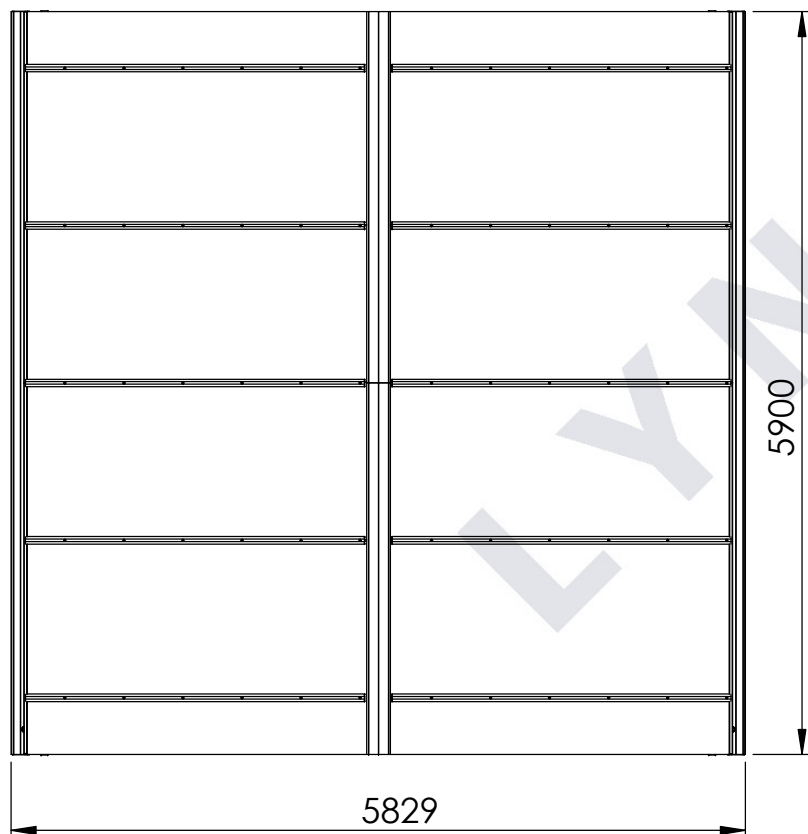

PEAK 2,0

  
**LYNGSØE**  
Designet til bil og bolig  
lyngsoe.dk  
Tlf. 70 20 61 41