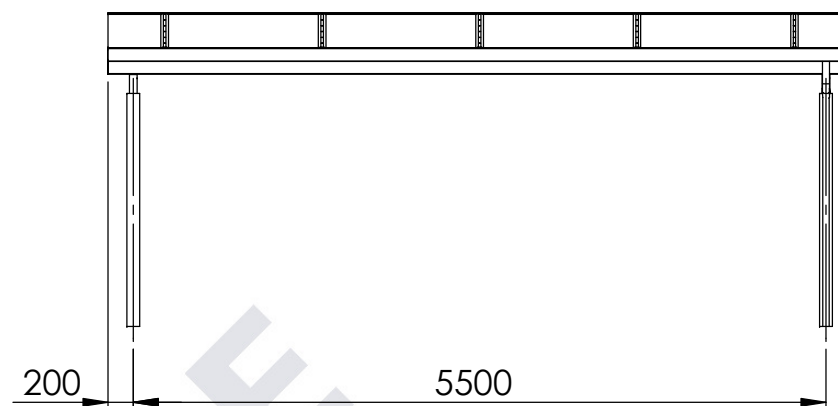

PEAK 2,0

  
**LYNGSØE**  
Designet til bil og bolig  
lyngsoe.dk  
Tlf. 70 20 61 41