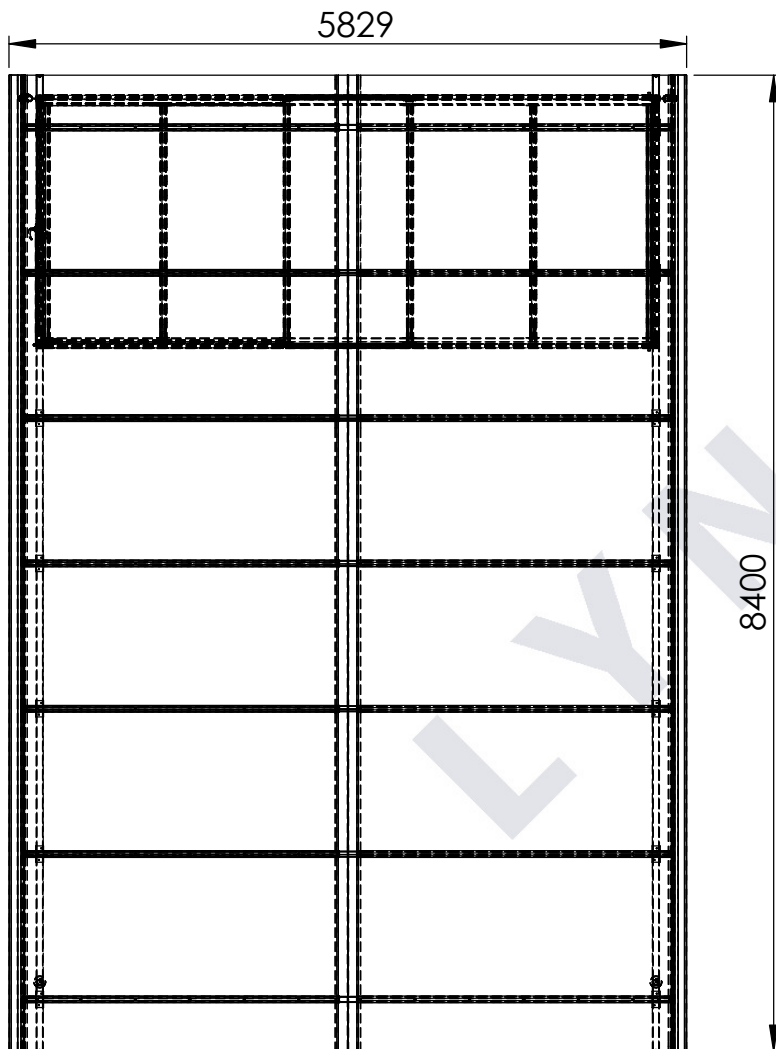

PEAK 2,0+

5300

2491

2000

2180

6050

5829

8400