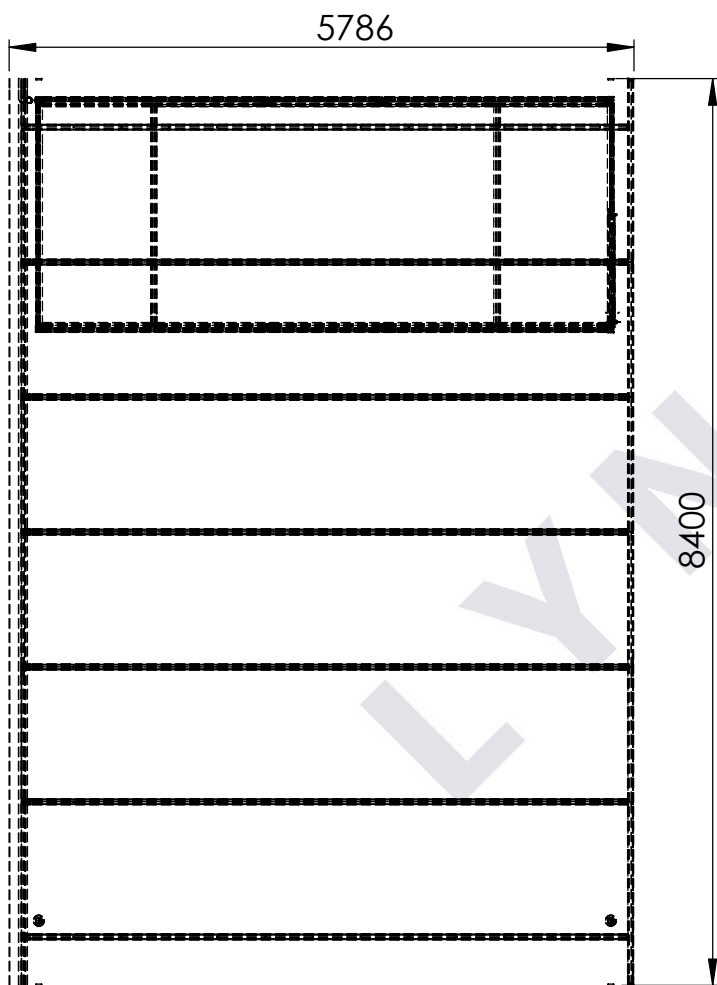

PLAN 2,0+

  
**LYNGSØE**  
Designet til bil og bolig  
lyngsoe.dk  
Tlf. 70 20 61 41