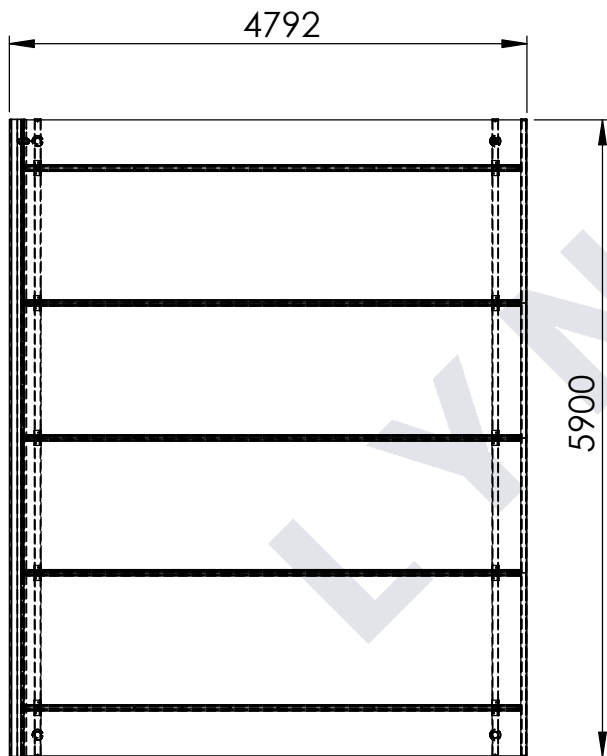

PLAN 1,5

**LYNGSØE**

Designet til bil og bolig

lyngsoe.dk

Tlf. 70 20 61 41