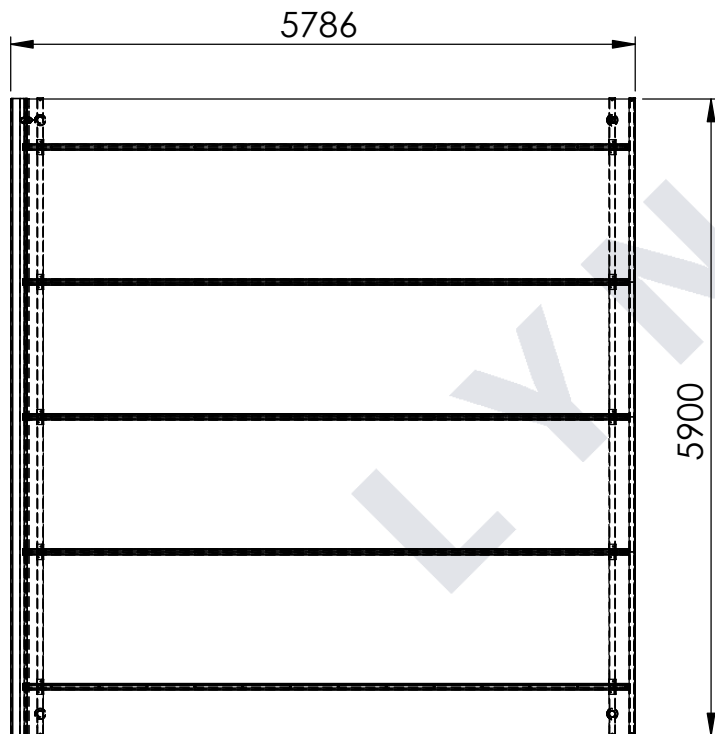

PLAN 2,0

LYNGSØE
Designet til bil og bolig
lyngsoe.dk
Tlf. 70 20 61 41