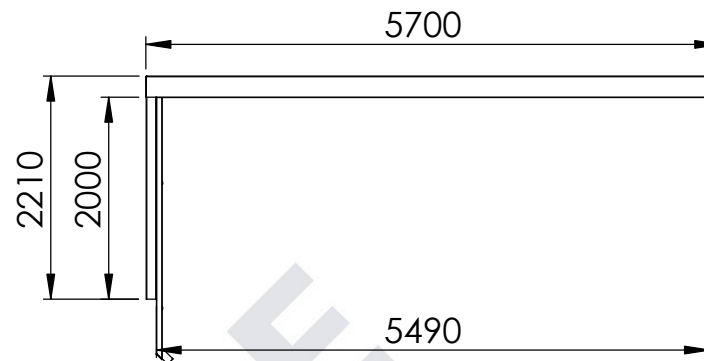

UNA 2,5

LYNGSØE

Designet til bil og bolig

lyngsoe.dk

Tlf. 70 20 61 41