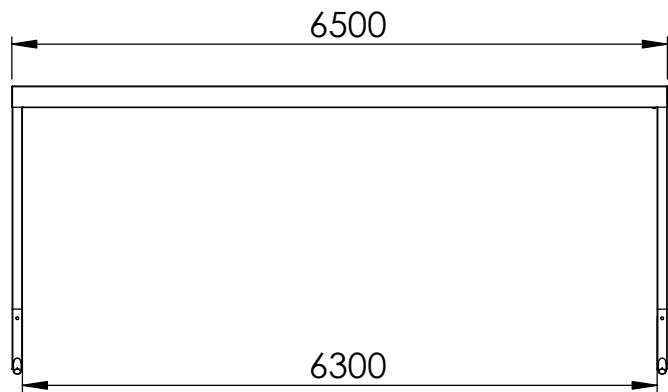

UNA 2,5

LYNGSØE

Designet til bil og bolig

lyngsoe.dk

Tlf. 70 20 61 41