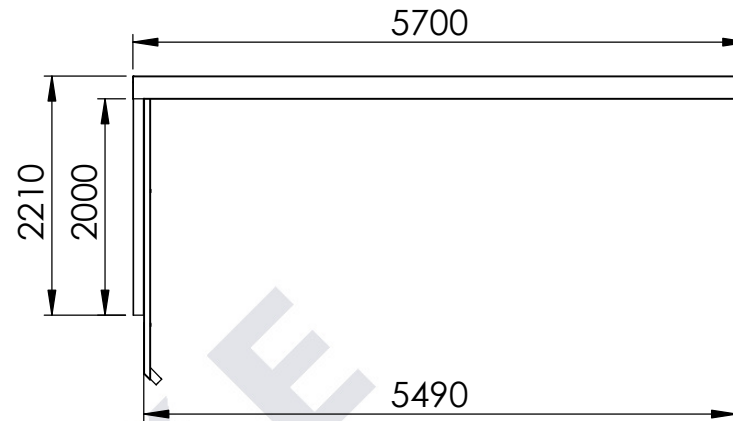

UNA 1,0

LYNGSØE
Designet til bil og bolig
lyngsoe.dk
Tlf. 70 20 61 41