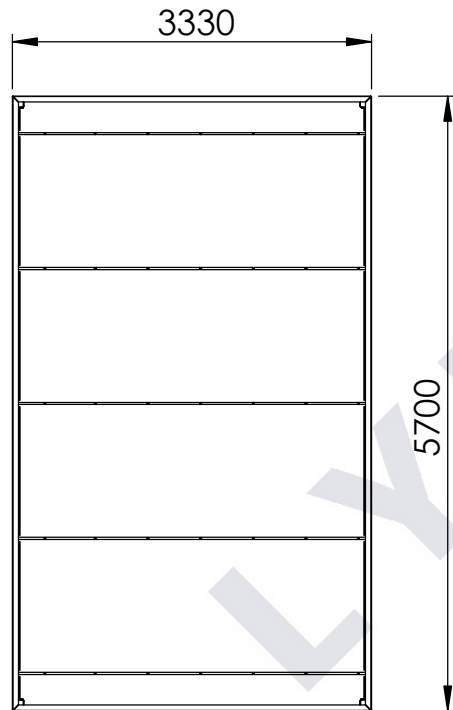

UNA 1,0

LYNGSØE
Designet til bil og bolig
lyngsoe.dk
Tlf. 70 20 61 41