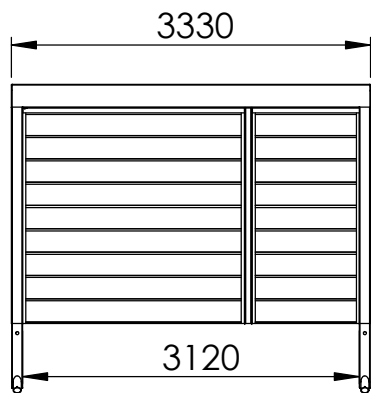

UNA 1,0+

LYNGSØE
Designet til bil og bolig
lyngsoe.dk
Tlf. 70 20 61 41