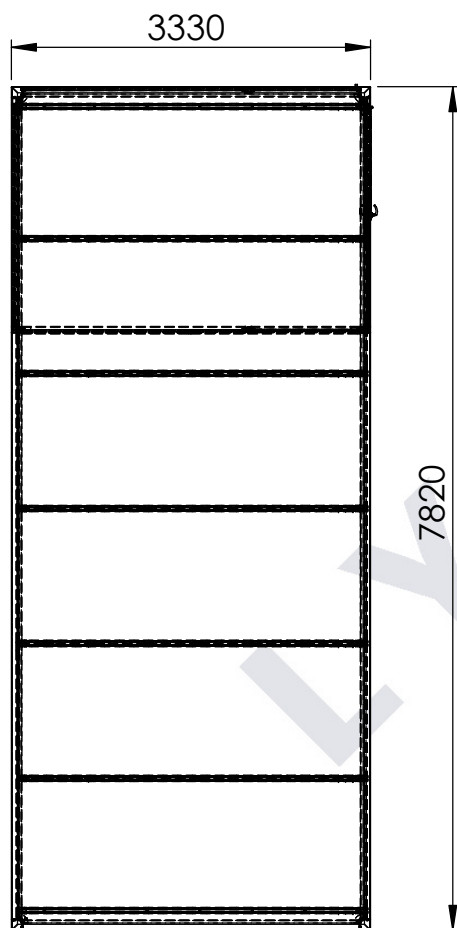

UNA 1,0+

LYNGSØE
Designet til bil og bolig
lyngsoe.dk
Tlf. 70 20 61 41