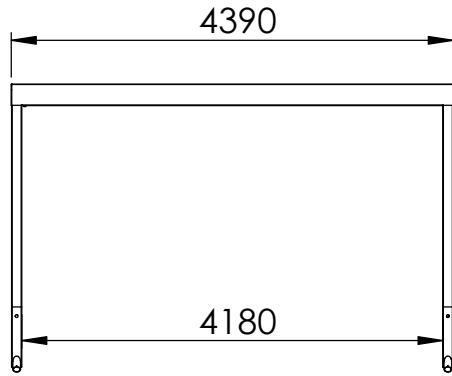

UNA 1,5

  
**LYNGSØE**

Designet til bil og bolig

[lyngsoe.dk](http://lyngsoe.dk)

Tlf. 70 20 61 41