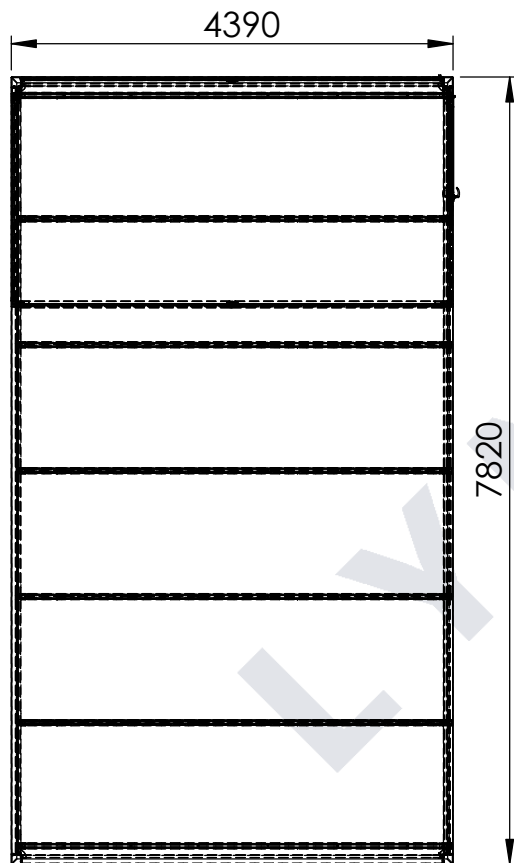

UNA 1,5+

LYNGSØE

Designet til bil og bolig

lyngsoe.dk

Tlf. 70 20 61 41