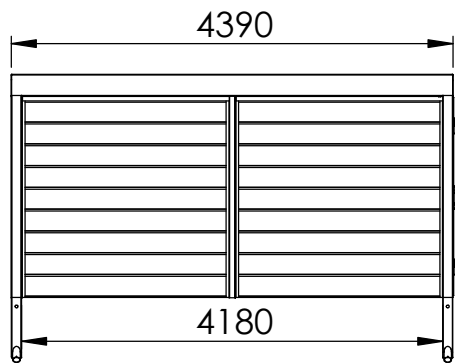

UNA 1,5+

LYNGSØE

Designet til bil og bolig

lyngsoe.dk

Tlf. 70 20 61 41