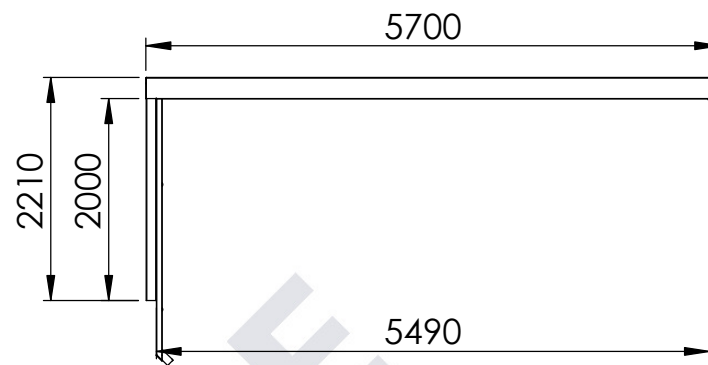

UNA 2,0

LYNGSØE
Designet til bil og bolig
lyngsoe.dk
Tlf. 70 20 61 41