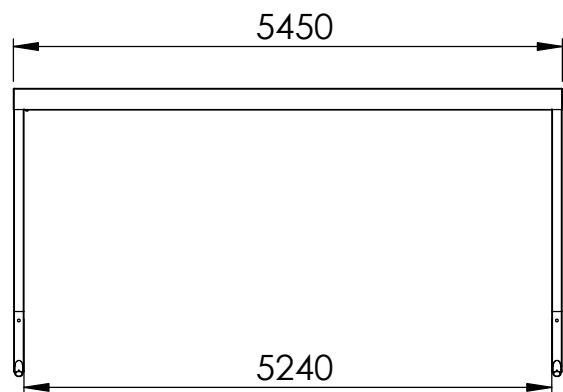

UNA 2,0

LYNGSØE
Designet til bil og bolig
lyngsoe.dk
Tlf. 70 20 61 41