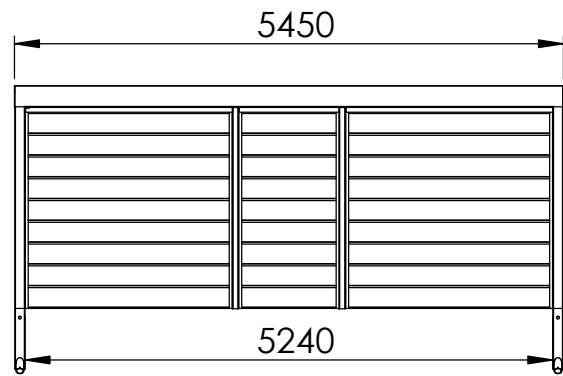

UNA 2,0+

**LYNGSØE**  
Designet til bil og bolig  
lyngsoe.dk  
Tlf. 70 20 61 41