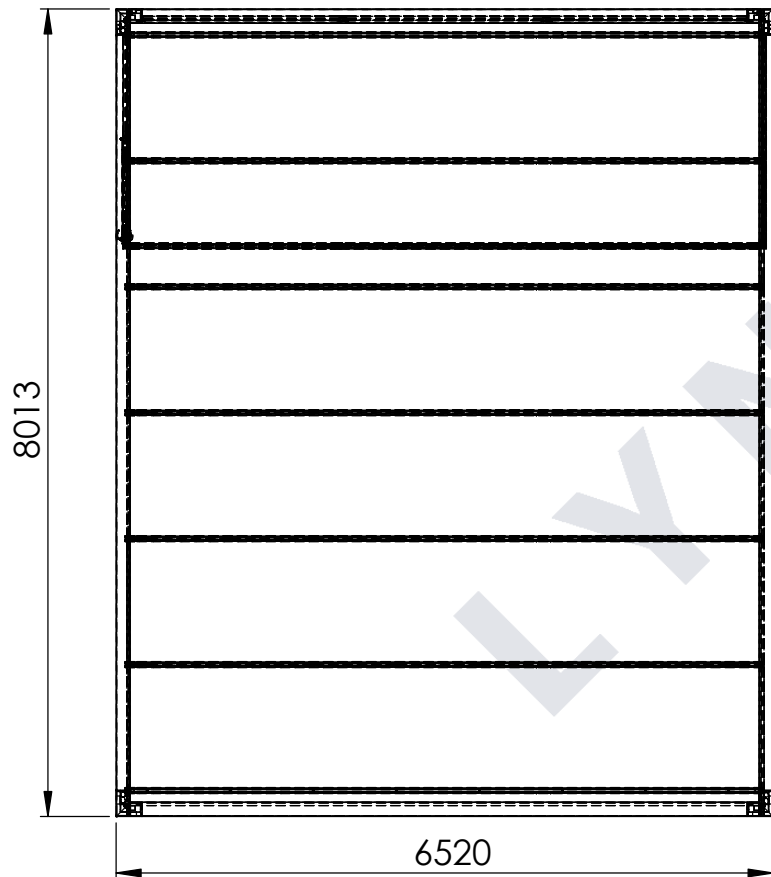

KUBIC 2,5+

**LYNGSØE**

Designet til bil og bolig

[lyngsoe.dk](http://lyngsoe.dk)

Tlf. 70 20 61 41