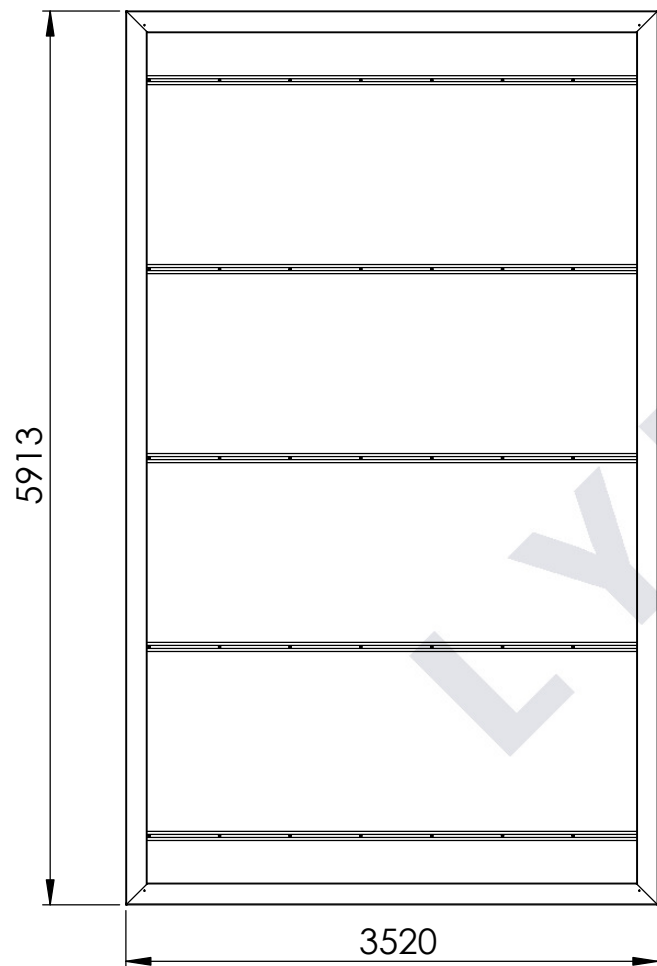

KUBIC 1,0

LYNGSØE

Designet til bil og bolig

lyngsoe.dk

Tlf. 70 20 61 41