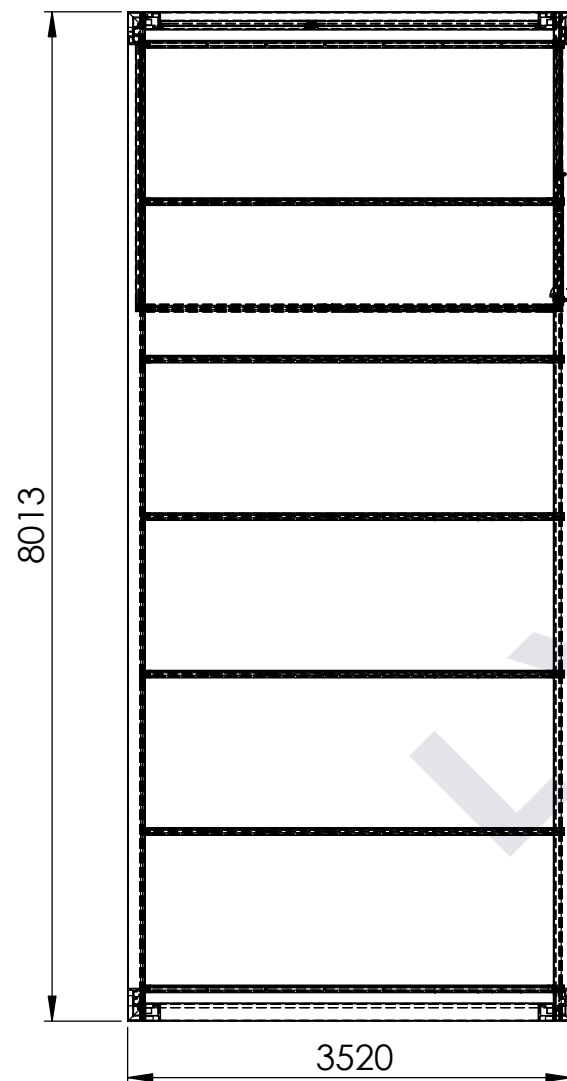

KUBIC 1,0+

LYNGSØE

Designet til bil og bolig

lyngsoe.dk

Tlf. 70 20 61 41