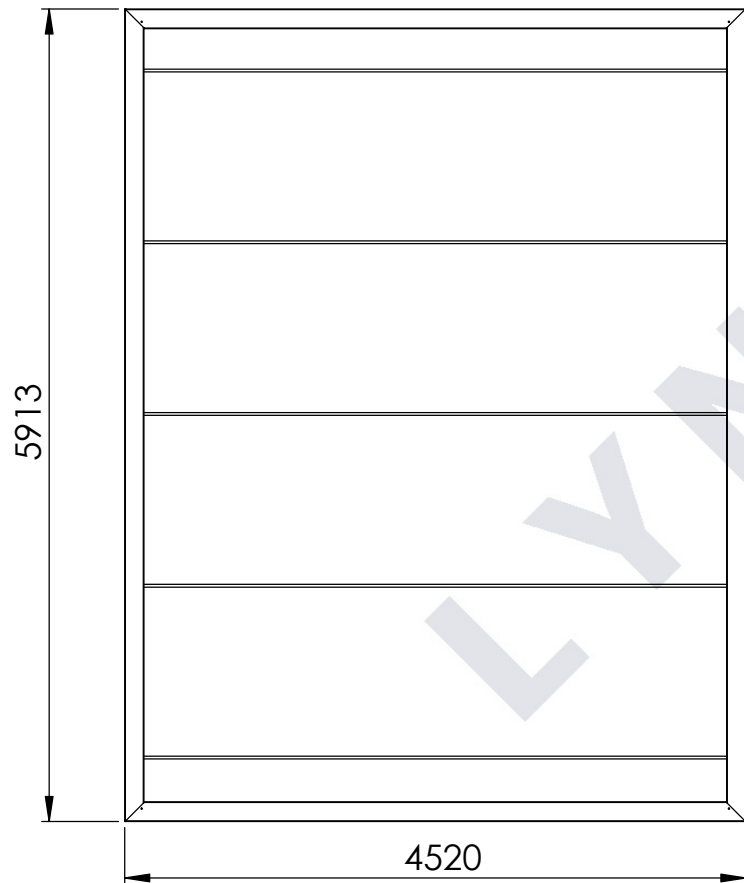

KUBIC 1,5

LYNGSØE

Designet til bil og bolig

lyngsoe.dk

Tlf. 70 20 61 41