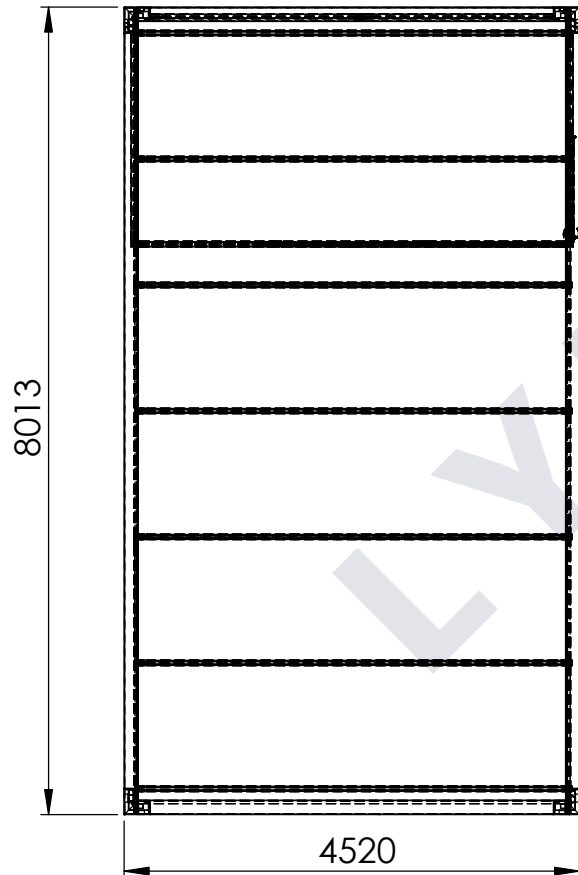

KUBIC 1,5+

LYNGSØE

Designet til bil og bolig

lyngsoe.dk

Tlf. 70 20 61 41