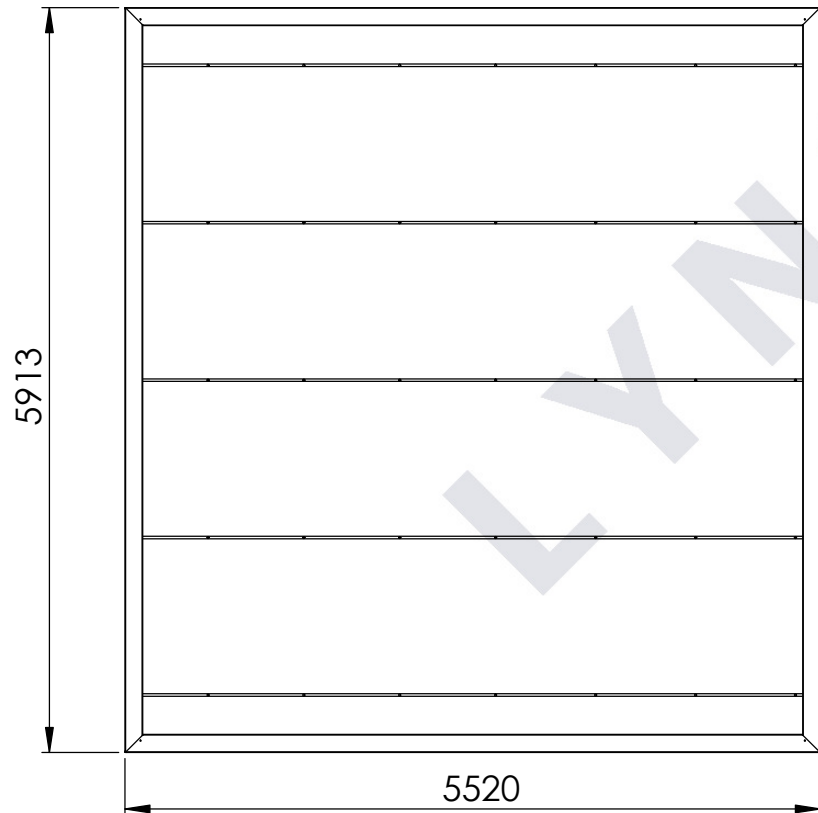

KUBIC 2,0

  
**LYNGSØE**  
Designet til bil og bolig  
lyngsoe.dk  
Tlf. 70 20 61 41