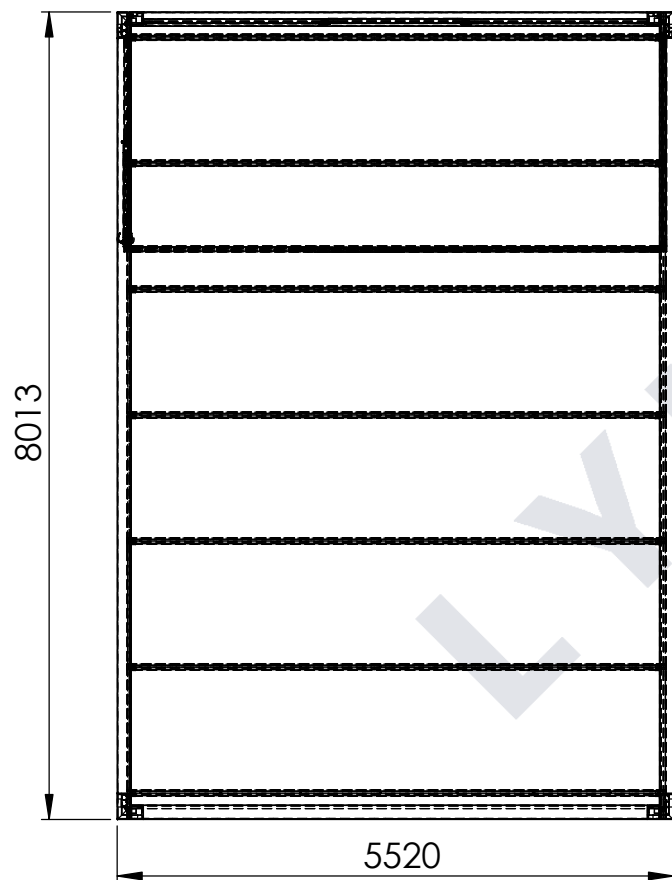

KUBIC 2,0+

LYNGSØE
Designet til bil og bolig
lyngsoe.dk
Tlf. 70 20 61 41