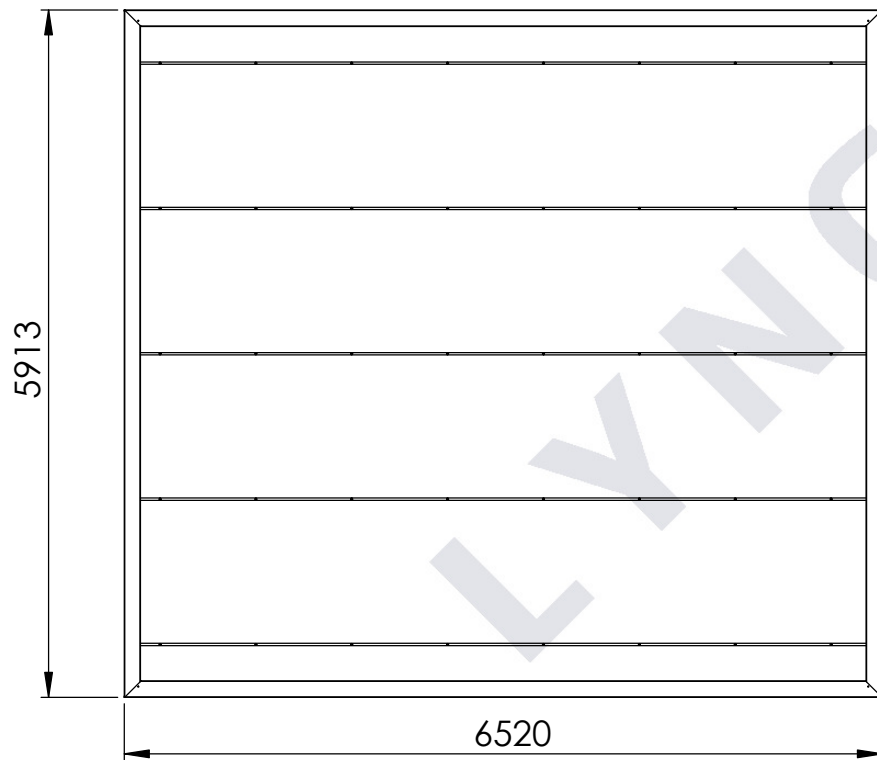

KUBIC 2,5

LYNGSØE

Designet til bil og bolig

lyngsoe.dk

Tlf. 70 20 61 41