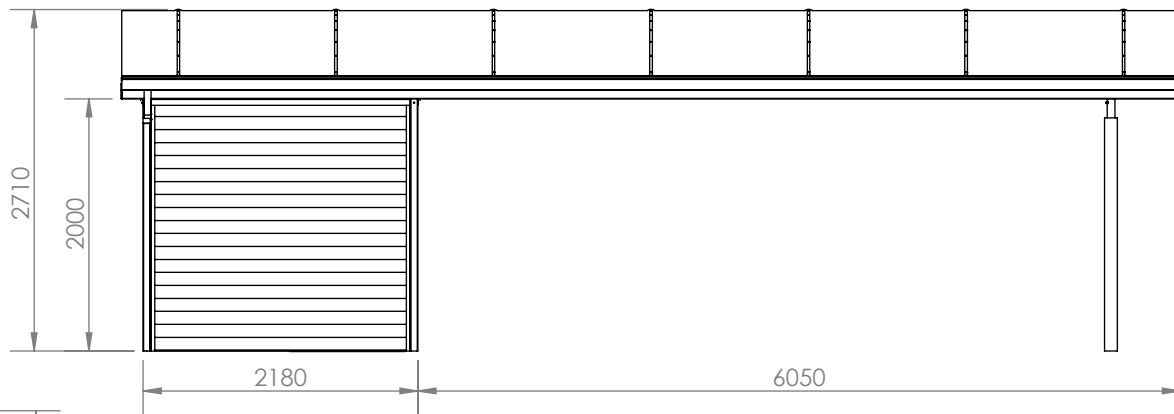

6920

2710

2000

2180

6050

8400

Eclipse 2,5+

[www.lyngsoe.dk](http://www.lyngsoe.dk)  
Tel.: 70 20 61 41